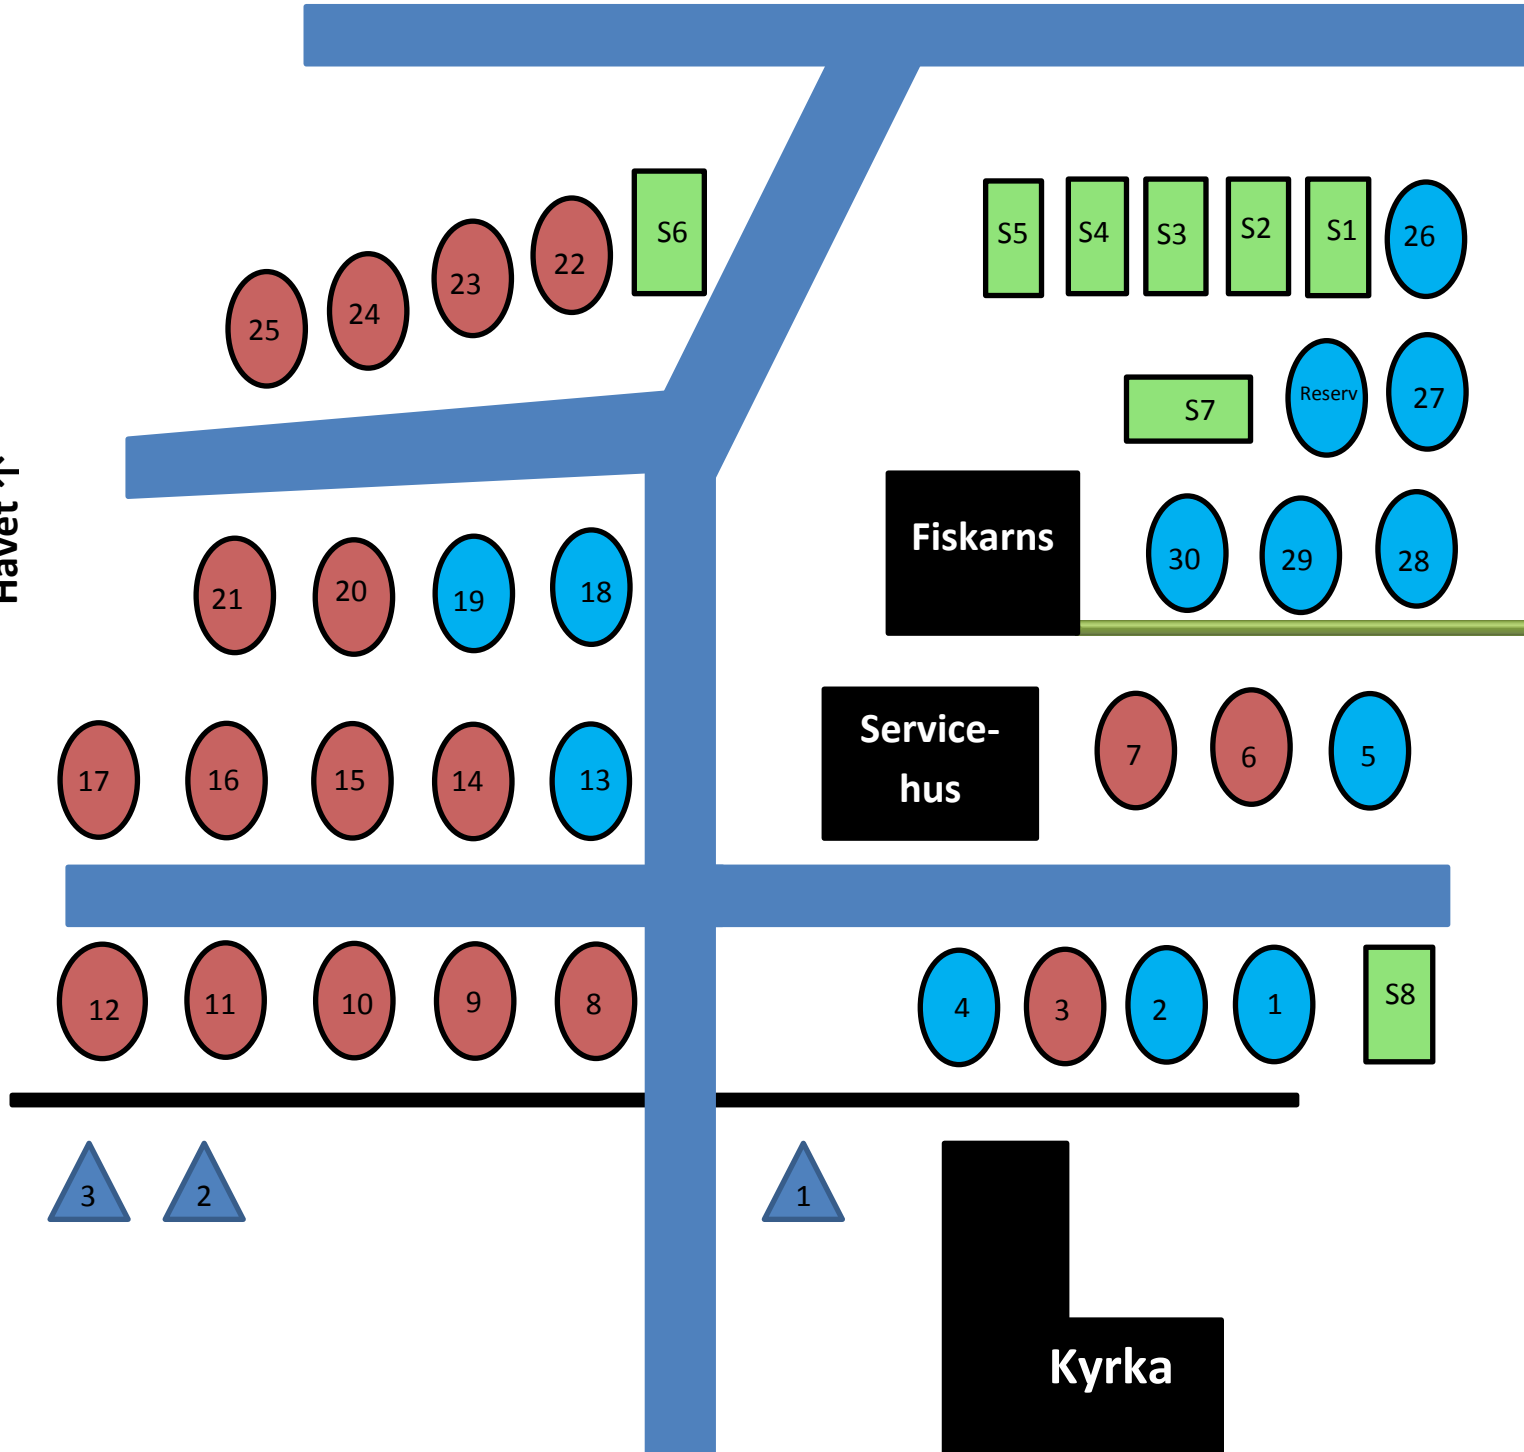

Havet ↑

Skarviksvägen

-  Tältplats med el
-  Ställplats husbil (max 3 dygn)
-  Campingplats
-  Säsongsplats